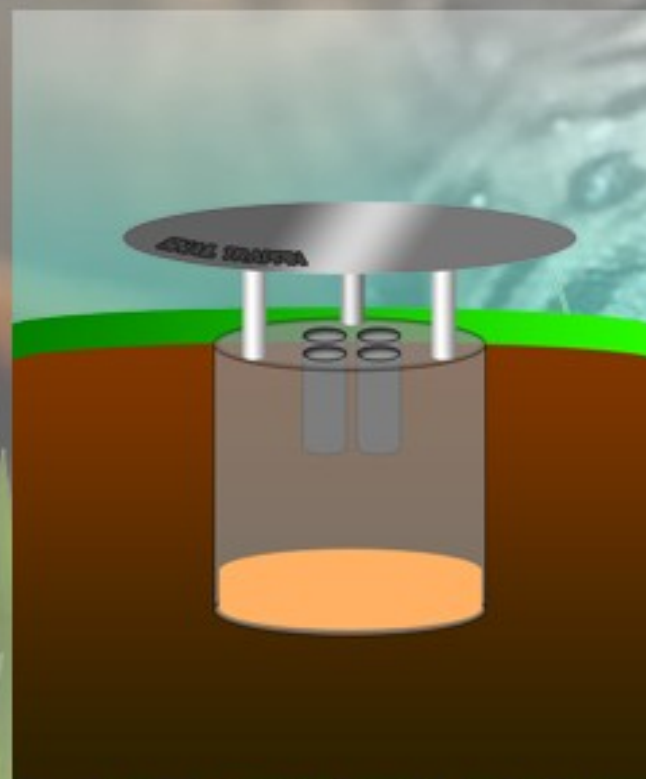

HET ENIGE WAT U DAAROM
NAAST ONZE VAL NODIG
HEEFT IS EEN **BIERTJE!**

DE VAL

HET SPECIALE ONTWERP VAN DE VAL ZORGT ERVOOR DAT DE SLAKKEN ER NIET MEER UIT KUNNEN ZODRA ZE NAAR BINNEN KRIIPEN.

DOOR DE TRANSPARANTE OPVANG BAK ZULT U WETEN WANNEER HET TIJD IS OM DE VAL TE LEGEN.

MODELLEN

DE VAL KAN OOK VAN LED TUINVERLICHTING WORDEN VOORZIEN, OF EEN WEERSTATION.

OP HET MOMENT KUNNEN WIJ HET MODEL 'PADDESTOEL' EN MODEL 'DESIGNER' DIRECT LEVEREN.

SNAAIL TRAPPIN

€9,99

exclusief verzendkosten